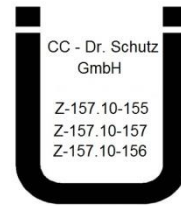

Farbkarte euku color oil FS

Oberflächenbehandlung
für Holzböden nach
DIN/EN 14342

euku oil 1FS Farblos

Pine / Pinie

Cherry / Kirsche

Red / Rot

Coffee / Kaffee

Hazel / Hasel

Mahogany / Mahagony

Ebony / Ebenholz

Farbkarte euku color oil FS

Oberflächenbehandlung
für Holzböden nach
DIN/EN 14342

Snow / Schnee

Light Grey / Lichtgrau

Black / Schwarz

Die wiedergegebenen Farben wurden auf dem Standardholz Eiche erzeugt und dienen aufgrund der Drucktechnik nur der Orientierung. Der endgültige Farbton ist vom Holz und der Arbeitstechnik abhängig.