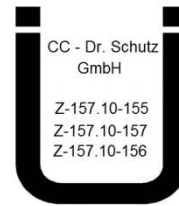

Farbkarte euku color oil FS

Oberflächenbehandlung
für Holzböden nach
DIN/EN 14342

euku oil 1FS Farblos

Pine / Pinie

Cherry / Kirsche

Red / Rot

Coffee / Kaffee

Hazel / Hasel

Mahogany / Mahagony

Ebony / Ebenholz

Farbkarte euku color oil FS

Oberflächenbehandlung
für Holzböden nach
DIN/EN 14342

Snow / Schnee

Light Grey / Lichtgrau

Black / Schwarz

Die wiedergegebenen Farben wurden auf dem Standardholz Eiche erzeugt und dienen aufgrund der Drucktechnik nur der Orientierung. Der endgültige Farbton ist vom Holz und der Arbeitstechnik abhängig.